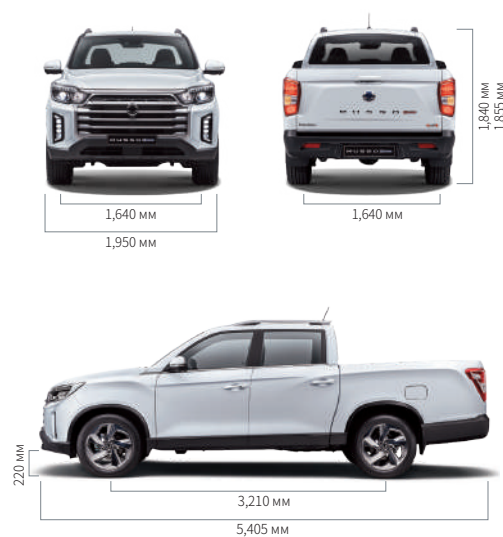

ГАБАРИТНІ РОЗМІРИ